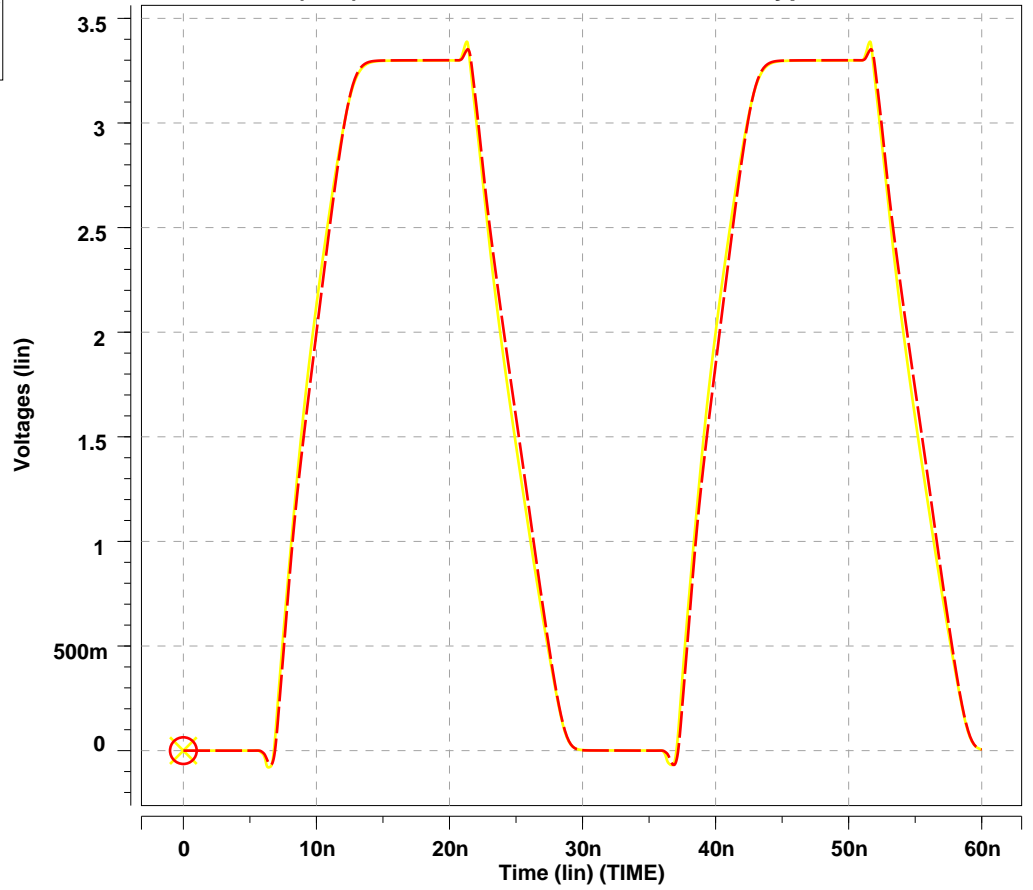

Wave	Symbol
D0:tr0:v(hspice_near_end)	
D0:tr0:v(ibis_near_end)	

* verification (veri) deck for ata4n1kxv33t3t12c for typ case

Wave	Symbol
D0:tr0:v(hspice_far_end)	
D0:tr0:v(ibis_far_end)	

* verification (veri) deck for ata4n1kxv33t3t12c for typ case

Wave	Symbol
D0:tr0:v(hspice_near_end)	
D0:tr0:v(ibus_near_end)	

* verification (veri) deck for ata4n1kxv33t3t12c for typ case

Wave	Symbol
D0:tr0:v(hspice_far_end)	
D0:tr0:v(ibus_far_end)	

* verification (veri) deck for ata4n1kxv33t3t12c for typ case