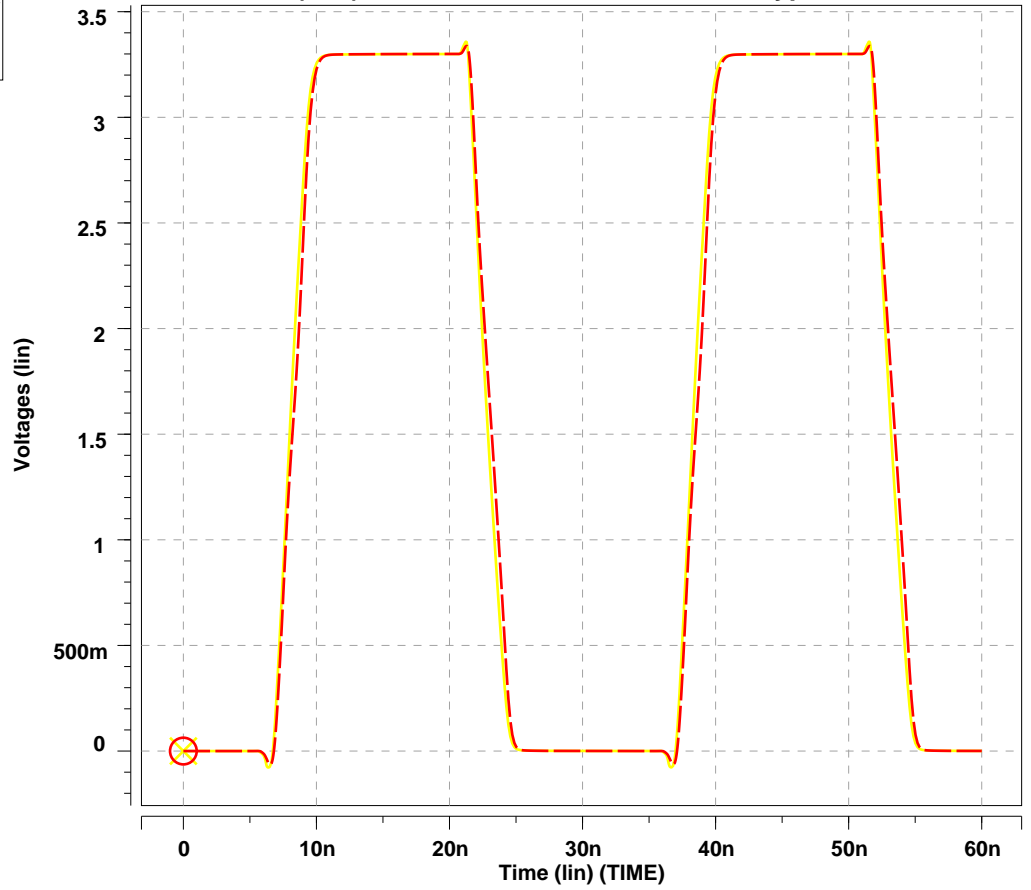

Wave	Symbol
D0:tr0:v(hspice_near_end)	
D0:tr0:v(ibis_near_end)	

* verification (veri) deck for ata4n1kxv33t3t12c for typ case

Wave	Symbol
D0:tr0:v(hspice_far_end)	
D0:tr0:v(ibis_far_end)	

* verification (veri) deck for ata4n1kxv33t3t12c for typ case

Wave	Symbol
D0:tr0:v(hspice_near_end)	
D0:tr0:v(ibus_near_end)	

* verification (veri) deck for ata4n1kxv33t3t12c for typ case

Wave	Symbol
D0:tr0:v(hspice_far_end)	
D0:tr0:v(ibus_far_end)	

* verification (veri) deck for ata4n1kxv33t3t12c for typ case