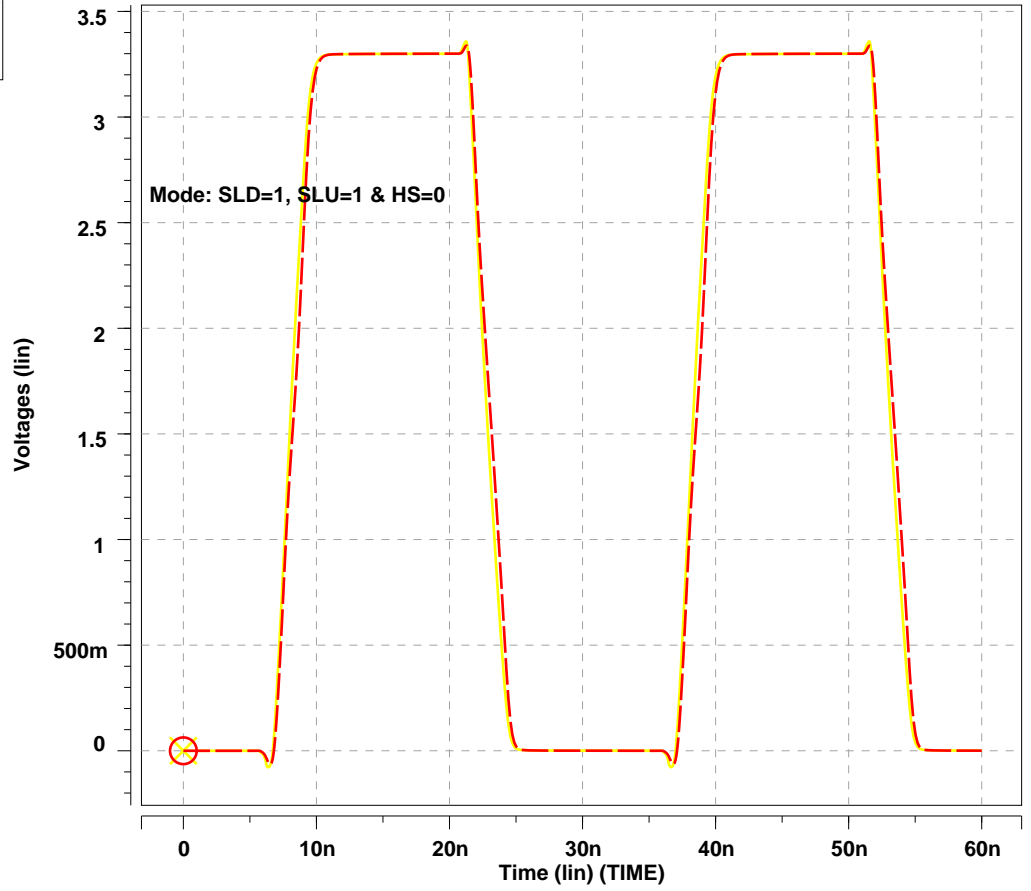

Wave	Symbol
D0:tr0:v(hspice_near_end)	
D0:tr0:v(ibis_near_end)	

* verification (veri) deck for ata4n1kxv33t3t12c for typ case

Wave	Symbol
D0:tr0:v(hspice_far_end)	
D0:tr0:v(ibis_far_end)	

* verification (veri) deck for ata4n1kxv33t3t12c for typ case

Wave	Symbol
D0:tr0:v(hspice_near_end)	
D0:tr0:v(ibus_near_end)	

* verification (veri) deck for ata4n1kxv33t3t12c for typ case

Wave	Symbol
D0:tr0:v(hspice_far_end)	
D0:tr0:v(ibus_far_end)	

* verification (veri) deck for ata4n1kxv33t3t12c for typ case