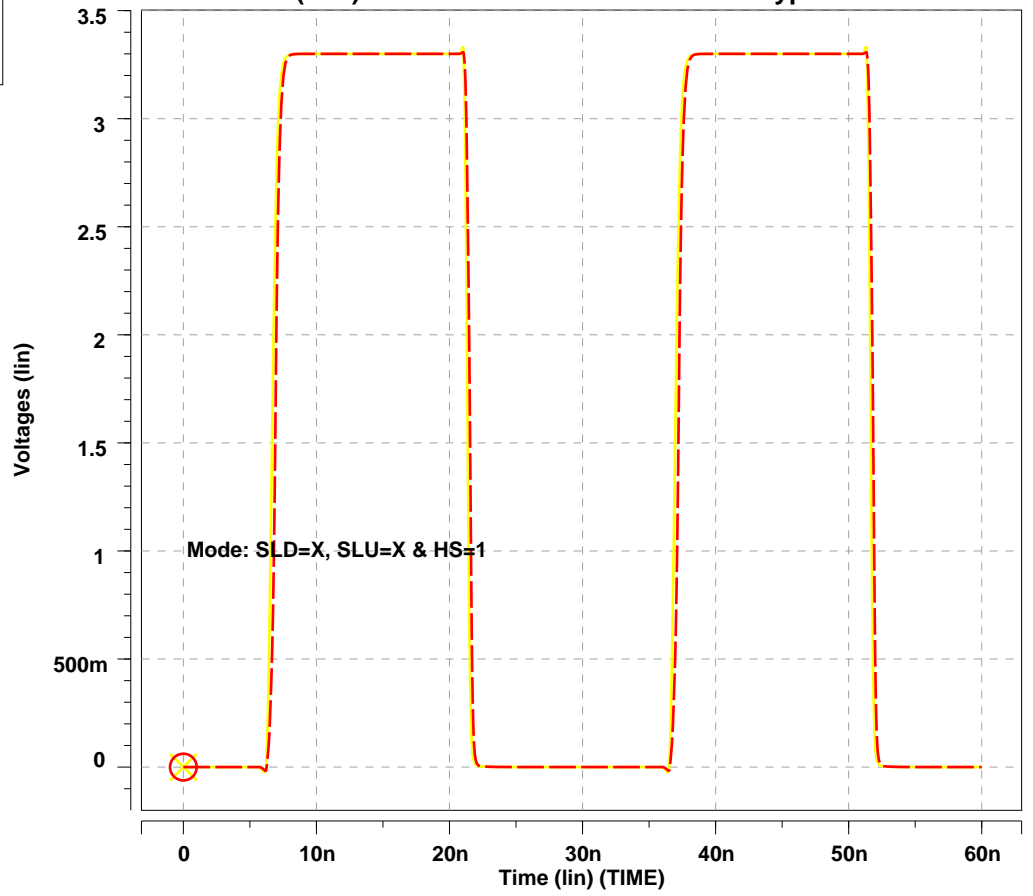

Wave	Symbol
D0:tr0:v(hspice_near_end)	
D0:tr0:v(ibus_near_end)	

* verification (veri) deck for ata4n1kxv33t3t12c for typ case

Wave	Symbol
D0:tr0:v(hspice_far_end)	
D0:tr0:v(ibus_far_end)	

* verification (veri) deck for ata4n1kxv33t3t12c for typ case

Wave	Symbol
D0:tr0:v(hspice_near_end)	
D0:tr0:v(ibis_near_end)	

* verification (veri) deck for ata4n1kxv33t3t12c for typ case

Wave	Symbol
D0:tr0:v(hspice_far_end)	
D0:tr0:v(ibis_far_end)	

* verification (veri) deck for ata4n1kxv33t3t12c for typ case