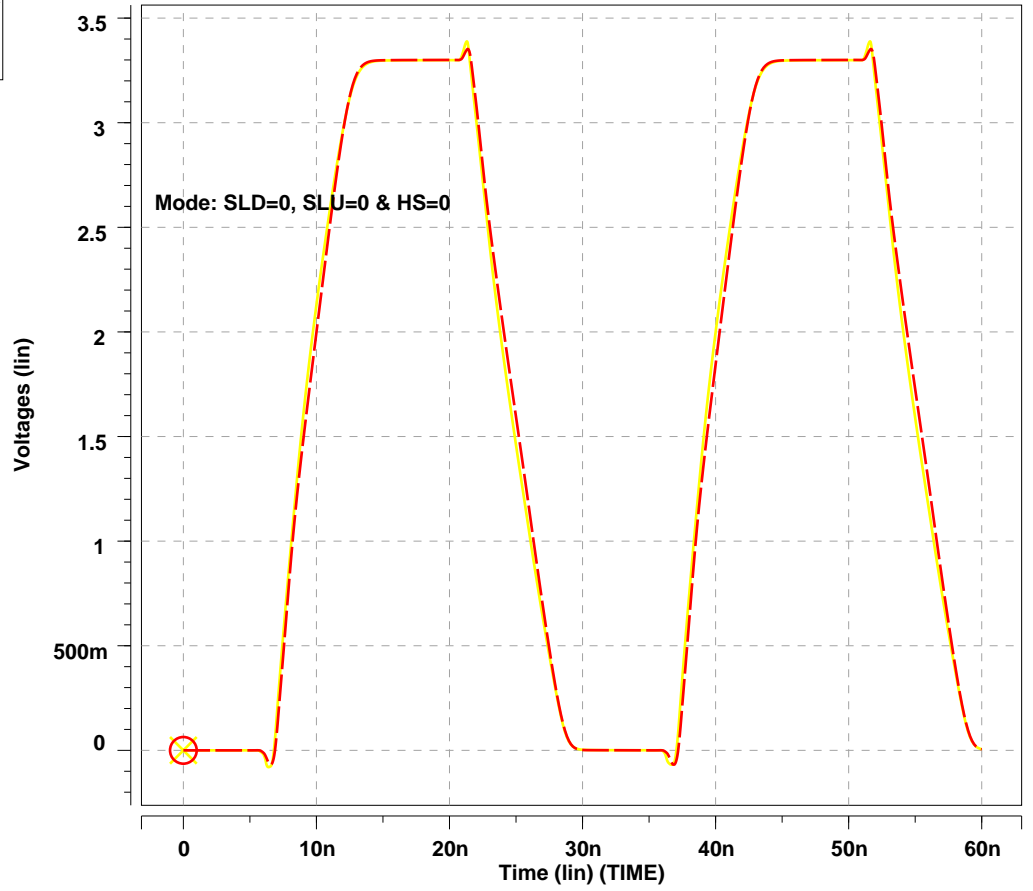

Wave	Symbol
D0:tr0:v(hspice_near_end)	
D0:tr0:v(ibis_near_end)	

* verification (veri) deck for ata4n1kxv33t3t12c for typ case

Wave	Symbol
D0:tr0:v(hspice_far_end)	
D0:tr0:v(ibis_far_end)	

* verification (veri) deck for ata4n1kxv33t3t12c for typ case

Wave	Symbol
D0:tr0:v(hspice_near_end)	
D0:tr0:v(ibus_near_end)	

* verification (veri) deck for ata4n1kxv33t3t12c for typ case

Wave	Symbol
D0:tr0:v(hspice_far_end)	
D0:tr0:v(ibus_far_end)	

* verification (veri) deck for ata4n1kxv33t3t12c for typ case