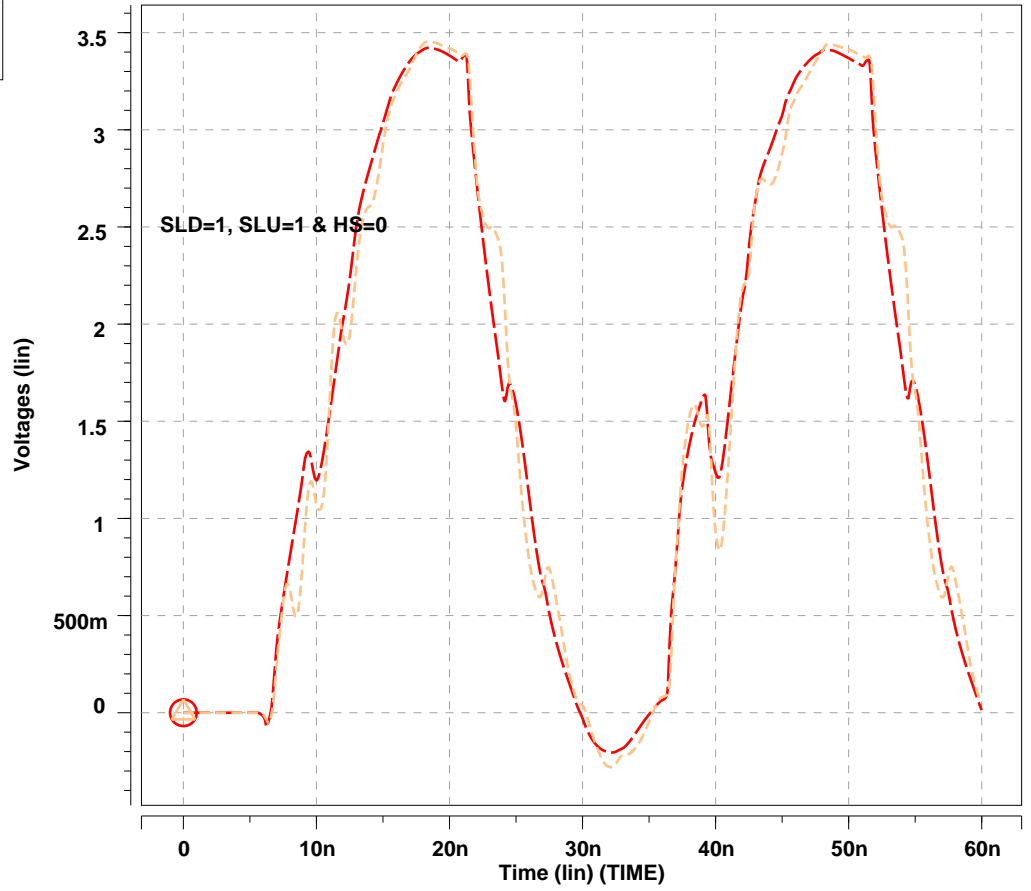

Wave	Symbol
D0:tr0:v(hspice_near_end)	○---
D0:tr0:v(ibus_near_end)	△---

* verification (veri) deck for ata4n1kxv33t3t12c for typ case

Wave	Symbol
D0:tr0:v(hspice_far_end)	×---
D0:tr0:v(ibus_far_end)	○---

* verification (veri) deck for ata4n1kxv33t3t12c for typ case

Wave	Symbol
D0:tr0:v(hspice_near_end)	△---
D0:tr0:v(ibis_near_end)	□---

* verification (veri) deck for ata4n1kxv33t3t12c for typ case

Wave	Symbol
D0:tr0:v(hspice_far_end)	×---
D0:tr0:v(ibis_far_end)	⊖---

* verification (veri) deck for ata4n1kxv33t3t12c for typ case

Wave	Symbol
D0:tr0:v(hspice_near_end)	X
D0:tr0:v(ibis_near_end)	○

* verification (veri) deck for ata4n1kxv33t3t12c for typ case

Wave	Symbol
D0:tr0:v(hspice_far_end)	X
D0:tr0:v(ibis_far_end)	○

* verification (veri) deck for ata4n1kxv33t3t12c for typ case