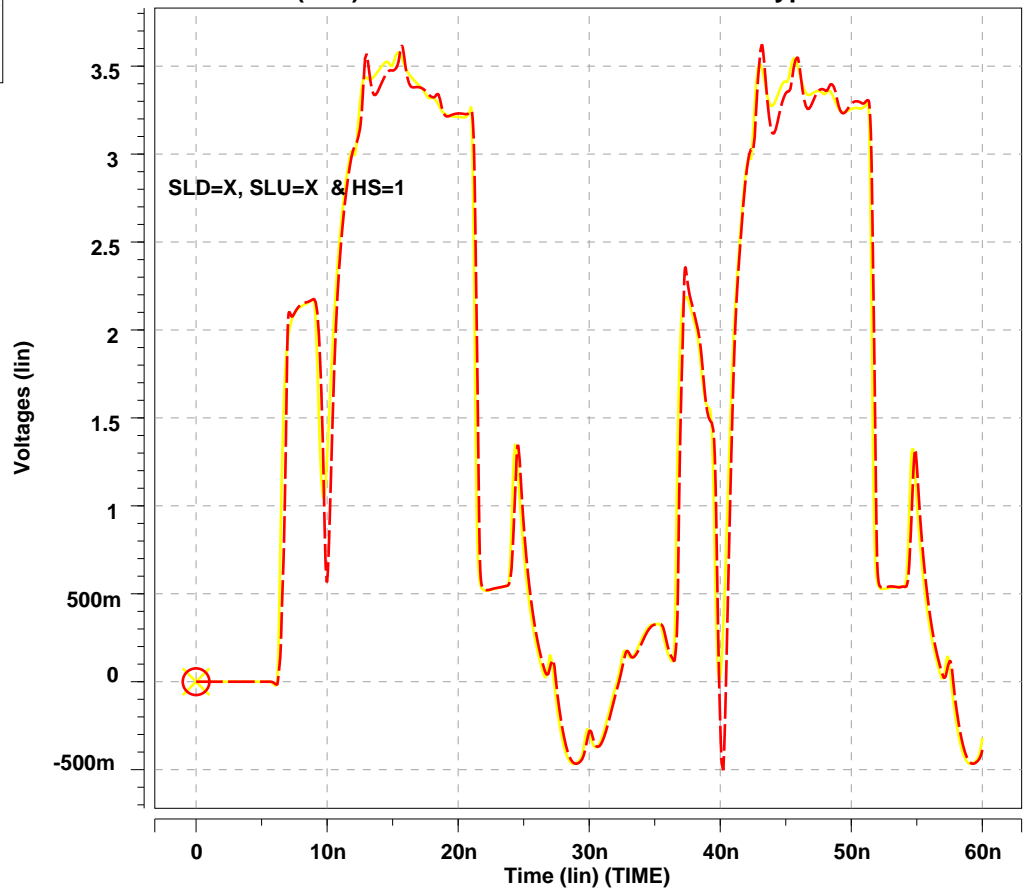

Wave	Symbol
D0:tr0:v(hspice_near_end)	○---
D0:tr0:v(ibus_near_end)	△---

* verification (veri) deck for ata4n1kxv33t3t12c for typ case

Wave	Symbol
D0:tr0:v(hspice_far_end)	×---
D0:tr0:v(ibus_far_end)	○---

* verification (veri) deck for ata4n1kxv33t3t12c for typ case

Wave	Symbol
D0:tr0:v(hspice_near_end)	△---
D0:tr0:v(ibis_near_end)	□---

* verification (veri) deck for ata4n1kxv33t3t12c for typ case

Wave	Symbol
D0:tr0:v(hspice_far_end)	×---
D0:tr0:v(ibis_far_end)	⊖---

* verification (veri) deck for ata4n1kxv33t3t12c for typ case

Wave	Symbol
D0:tr0:v(hspice_near_end)	X
D0:tr0:v(ibis_near_end)	○

* verification (veri) deck for ata4n1kxv33t3t12c for typ case

Wave	Symbol
D0:tr0:v(hspice_far_end)	X
D0:tr0:v(ibis_far_end)	○