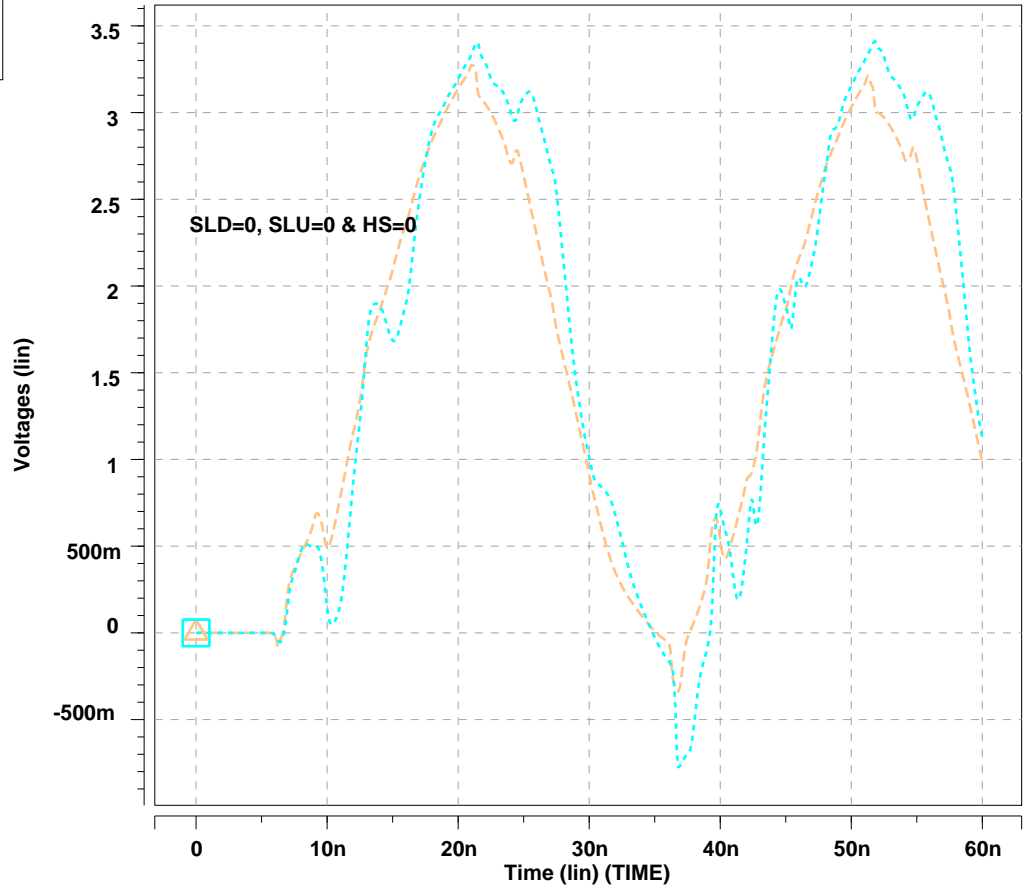

Wave	Symbol
D0:tr0:v(hspice_near_end)	○---
D0:tr0:v(ibus_near_end)	△---

* verification (veri) deck for ata4n1kxv33t3t12c for typ case

Wave	Symbol
D0:tr0:v(hspice_far_end)	×---
D0:tr0:v(ibus_far_end)	○---

* verification (veri) deck for ata4n1kxv33t3t12c for typ case

Wave	Symbol
D0:tr0:v(hspice_near_end)	△---
D0:tr0:v(ibis_near_end)	□---

* verification (veri) deck for ata4n1kxv33t3t12c for typ case

Wave	Symbol
D0:tr0:v(hspice_far_end)	×---
D0:tr0:v(ibis_far_end)	⊖---

* verification (veri) deck for ata4n1kxv33t3t12c for typ case

Wave	Symbol
D0:tr0:v(hspice_near_end)	X
D0:tr0:v(ibis_near_end)	○

* verification (veri) deck for ata4n1kxv33t3t12c for typ case

Wave	Symbol
D0:tr0:v(hspice_far_end)	X
D0:tr0:v(ibis_far_end)	○

* verification (veri) deck for ata4n1kxv33t3t12c for typ case