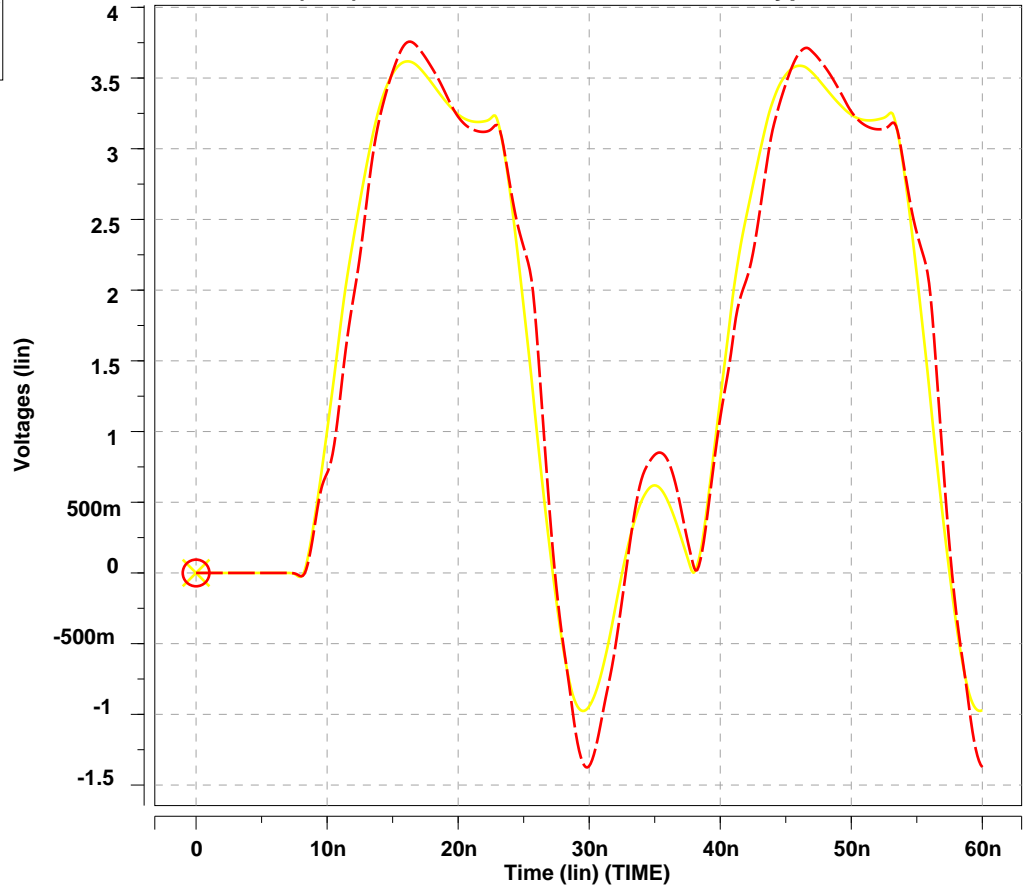

Wave	Symbol
D0:tr0:v(hspice_near_end)	○---
D0:tr0:v(ibus_near_end)	△---

* verification (veri) deck for ata4n1kxv33t3t12c for typ case

Wave	Symbol
D0:tr0:v(hspice_far_end)	×---
D0:tr0:v(ibus_far_end)	○---

* verification (veri) deck for ata4n1kxv33t3t12c for typ case

Wave	Symbol
D0:tr0:v(hspice_near_end)	△---
D0:tr0:v(ibis_near_end)	□---

* verification (veri) deck for ata4n1kxv33t3t12c for typ case

Wave	Symbol
D0:tr0:v(hspice_far_end)	×---
D0:tr0:v(ibis_far_end)	⊖---

* verification (veri) deck for ata4n1kxv33t3t12c for typ case

Wave	Symbol
D0:tr0:v(hspice_near_end)	X
D0:tr0:v(ibis_near_end)	○

* verification (veri) deck for ata4n1kxv33t3t12c for typ case

Wave	Symbol
D0:tr0:v(hspice_far_end)	X
D0:tr0:v(ibis_far_end)	○