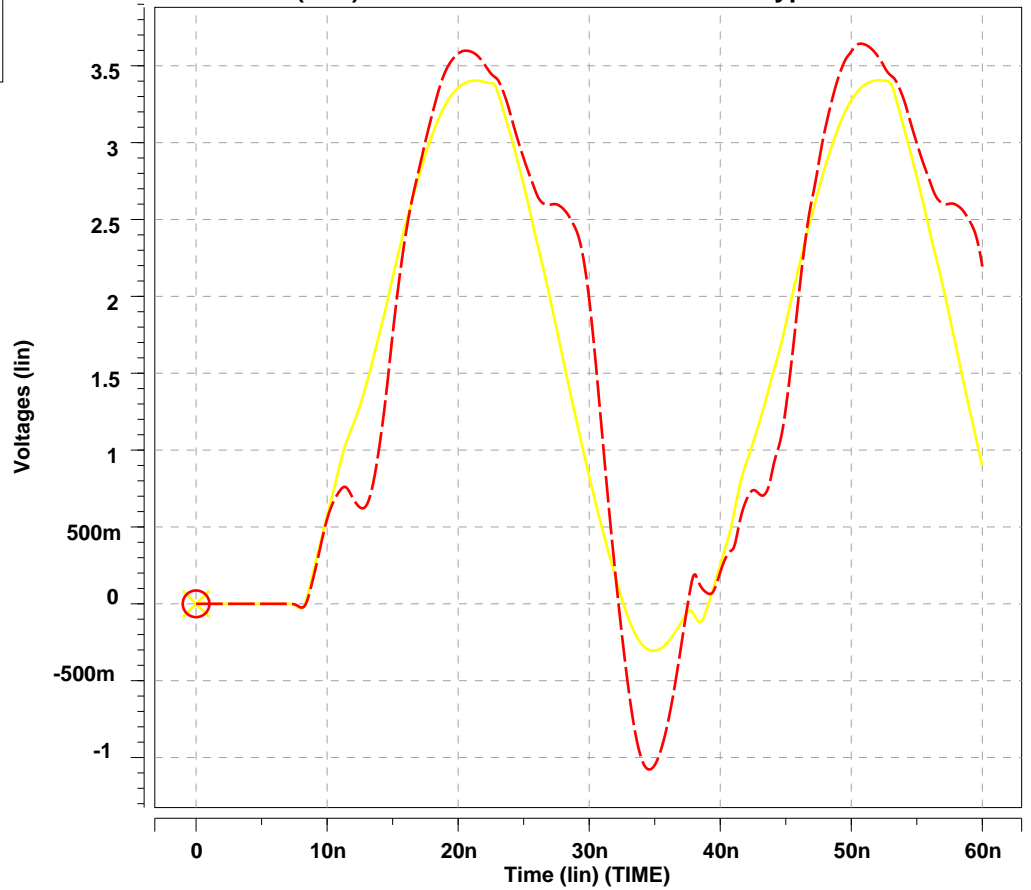

* verification (veri) deck for ata4n1kxv33t3t12c for typ case

Wave	Symbol
D0:tr0:v(hspice_near_end)	△---
D0:tr0:v(ibis_near_end)	□---

* verification (veri) deck for ata4n1kxv33t3t12c for typ case

Wave	Symbol
D0:tr0:v(hspice_far_end)	×---
D0:tr0:v(ibis_far_end)	⊖---

* verification (veri) deck for ata4n1kxv33t3t12c for typ case

Wave	Symbol
D0:tr0:v(hspice_near_end)	X
D0:tr0:v(ibis_near_end)	○

* verification (veri) deck for ata4n1kxv33t3t12c for typ case

Wave	Symbol
D0:tr0:v(hspice_far_end)	X
D0:tr0:v(ibis_far_end)	○